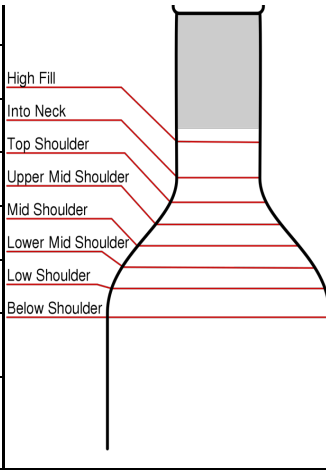

ZUSTANDSBESCHREIBUNGEN / CONDITION REPORT

FÜLLSTAND / ULLAGE		KAPSEL / CAPSULE		ETIKETT / LABEL	
hf	high fill	klb	Kapsel leicht beschädigt capsule lightly damaged	elv	Etikett leicht verschmutzt lightly bin soiled

VERSANDKOSTEN - ab 300€ kostenlos innerhalb AT&DE

ANZAHL FLASCHEN	AT	AT Express Zustellung garantiert am nächsten Werktag bis 17h	DE	CH - exkl. Zoll & Abgaben

in	into neck
ints	into neck/top shoulder - bottom neck
ts	top shoulder
ums	upper mid shoulder
ms	mid shoulder
lms	lower mid shoulder
-1, -2...	Zentimeter unter Kapselrand (Bei Flaschen die nicht dem Format "Bordeaux" entsprechen)
-1, -2...	wine level in cm below end of capsule (applies to non-BDX-format bottles)