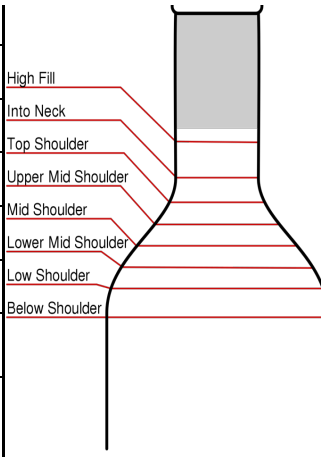

### ZUSTANDSBESCHREIBUNGEN / CONDITION REPORT

FÜLLSTAND / ULLAGE		KAPSEL / CAPSULE			ETIKETT / LABEL		
hf	high fill	klb	Kapsel leicht beschädigt	capsule lightly damaged	elv	Etikett leicht verschmutzt	lightly bin soiled
							

### VERSANDKOSTEN - ab 300€ kostenlos innerhalb AT&DE

ANZAHL FLASCHEN	AT	ATExpress Zustellung garantiert am nächsten Werktag bis 17h	DE	CH - exkl. Zoll & Abgaben

<b>in</b>	into neck
<b>ints</b>	into neck/top shoulder - bottom neck
<b>ts</b>	top shoulder
<b>ums</b>	upper mid shoulder
<b>ms</b>	mid shoulder
<b>lms</b>	lower mid shoulder
<b>-1, -2...</b>	Zentimeter unter Kapselrand (Bei Flaschen die nicht dem Format "Bordeaux" entsprechen)
<b>-1, -2...</b>	wine level in cm below end of capsule (applies to non-BDX-format bottles)