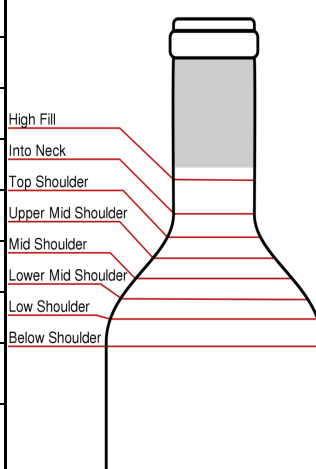

ZUSTANDSBESCHREIBUNGEN / CONDITION REPORT							
FÜLLSTAND / ULLAGE		KAPSEL / CAPSULE			ETIKETT / LABEL		
hf	high fill	klb	Kapsel leicht beschädigt	capsule lightly damaged	elw	Etikett leicht verschmutzt	lightly bin soiled
in	into neck	kb	Kapsel beschädigt	capsule damaged	ev	Etikett verschmutzt	bin soiled
ints	into neck/top shoulder - bottom neck	kbs	Kapsel schwer beschädigt	capsule severely damaged	esv	Etikett schwer verschmutzt	heavily bin soiled
ts	top shoulder				elb	Etikett leicht beschädigt	lightly damaged
ums	upper mid shoulder	klo	Kapsel leicht oxidiert	capsule lightly oxidized	eb	Etikett beschädigt	damaged
ms	mid shoulder	ko	Kapsel oxidiert	capsule oxidized	esb	Etikett schwer beschädigt	severely damaged
lms	lower mid shoulder	kso	Kapsel schwer oxidiert	capsule severely oxidized			
-1, -2...	Zentimeter unter Kapselrand (Bei Flaschen die nicht dem Format "Bordeaux" entsprechen)				nicht lesbar	nicht // nur teilweise lesbar	label not readable
-1, -2...	wine level in cm below end of capsule (applies to non-BDX-format bottles)	gekürzt	Kapsel angeschnitten um Jahrgang offenzulegen	capsule partially removed to reveal vintage	JG nicht lesbar	Jahrgang nicht lesbar	vintage not readable