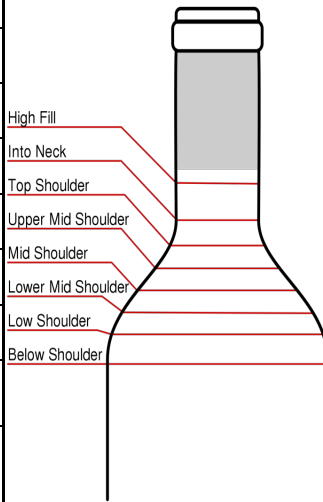

ZUSTANDSBESCHREIBUNGEN / CONDITION REPORT

FÜLLSTAND / ULLAGE

KAPSEL / CAPSULE

ETIKETT / LABEL

VERSANDKOSTEN - ab 300€ kostenlos innerhalb AT&DE

ANZAHL FLASCHEN	AT	AT Express Zustellung garantiert am	DE	CH - exkl. Zoll

hf	high fill
in	into neck
ints	into neck/top shoulder - bottom neck
ts	top shoulder
ums	upper mid shoulder
ms	mid shoulder
lms	lower mid shoulder
-1, -2...	Zentimeter unter Kapselrand (Bei Flaschen die nicht dem Format "Bordeaux" entsprechen)
-1, -2...	wine level in cm below end of capsule (applies to non-BDX-format bottles)