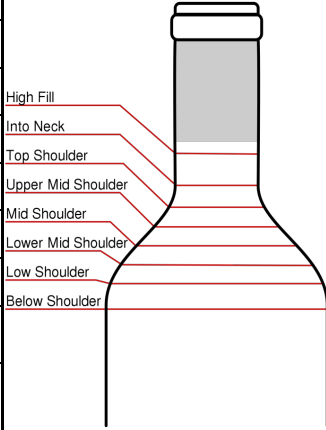

ZUSTANDSBESCHREIBUNGEN / CONDITION REPORT		
FÜLLSTAND / ULLAGE	KAPSEL / CAPSULE	ETIKETT / LABEL

VERSANDKOSTEN - ab 300€ kostenlos innerhalb AT&DE				
ANZAHL FLASCHE(n)	AT	AT Express	DE	CH - exkl. Zoll

hf	high fill
in	into neck
ints	into neck/top shoulder - bottom neck
ts	top shoulder
ums	upper mid shoulder
ms	mid shoulder
lms	lower mid shoulder
-1, -2...	Zentimeter unter Kapselrand (Bei Flaschen die nicht dem Format "Bordeaux" entsprechen)
-1, -2...	wine level in cm below end of capsule (applies to non-BDX-format bottles)